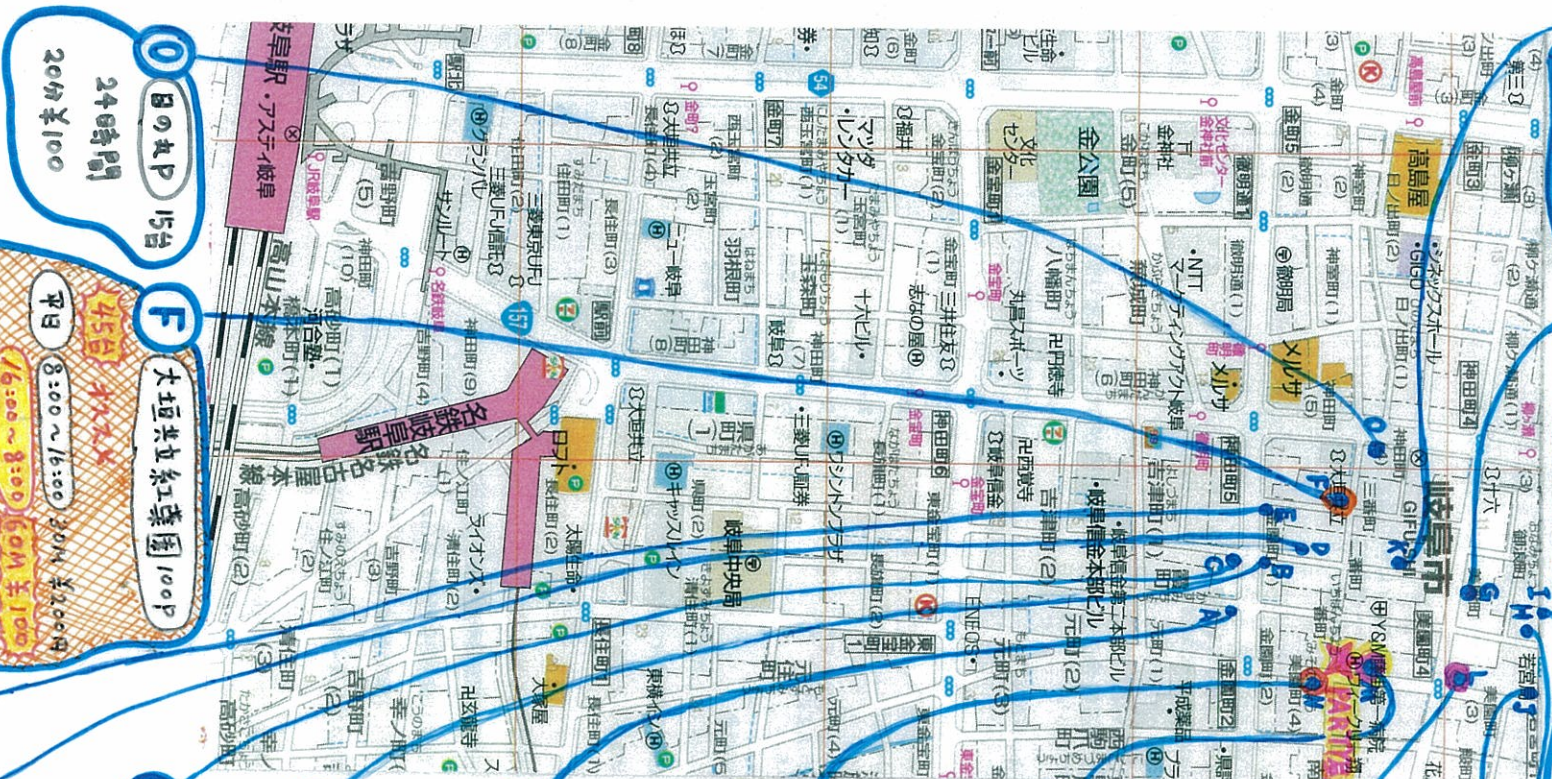

昼最大 7:00 ~ 18:00 ¥700

夜最大 18:00 ~ 7:00 ¥600

**B 8台 100P 全日 20分 ¥100**

昼最大 7:00 ~ 19:00 ¥600

夜最大 19:00 ~ 7:00 ¥1000

**C Times loop 7台 24H最大 ¥900**

8:00 ~ 22:00 30M ¥100円

22:00 ~ 8:00 60M ¥100円

**D 11-キング系紅葉園 100P 10台 終日 20分 100円**

昼最大 7:00 ~ 19:00 ¥500 夜最大 19:00 ~ 7:00 ¥800円

**E 全園町朝日馬主車場 100P**

8:00 ~ 23:00 45分 ¥200 23:00 ~ 8:00 60分 ¥100

**O 日の丸P 15台**

24時間 20分 ¥100

**F 大垣立系紅葉園 100P**

45分 ¥100